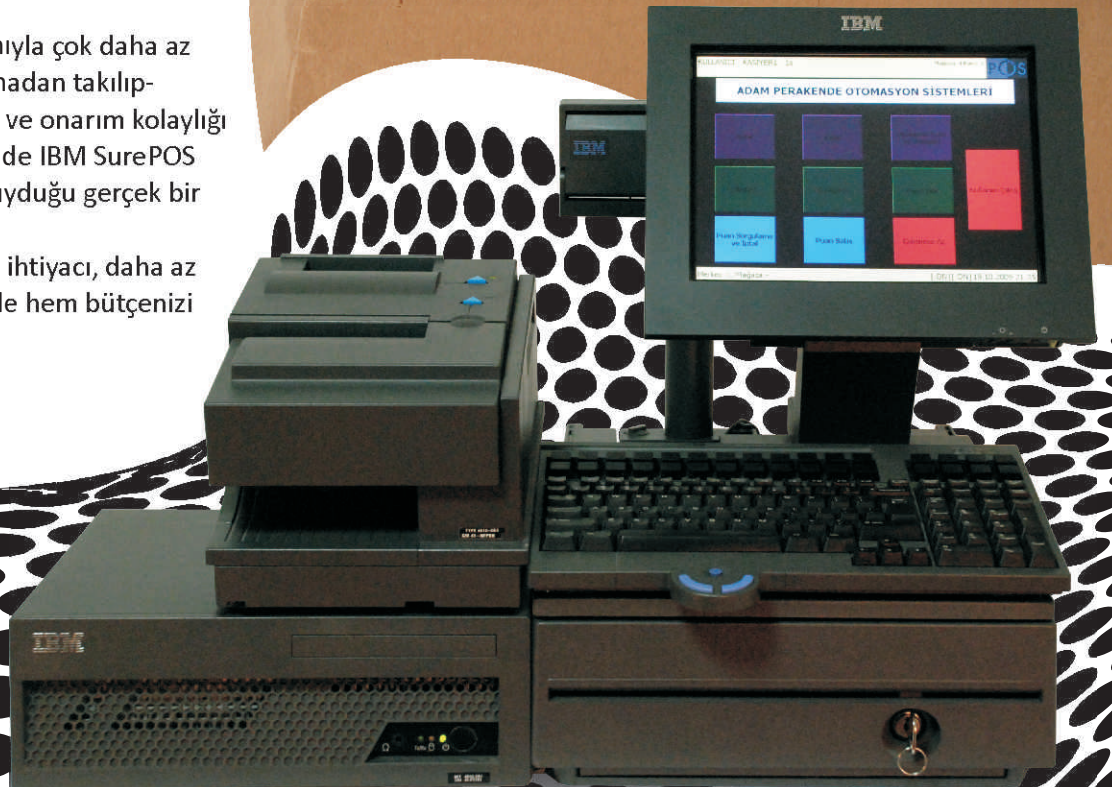

İşletmenizin satış noktasında ihtiyaç duyduğu gerçek bir uzman

Küçük işletmelerde büyük performans!

IBM Surepos 300 serisi

IBM Surepos 300 serisi

İşletmenizin satış noktasında ihtiyaç duyduğu gerçek bir uzman.

Küçük işletmelerde büyük performans:

IBM SurePOS 300 Serisi

Küçük boyutlu ve çevre dostu tasarımıyla perakende sektörünün küçük devi olan IBM SurePOS 300 Serisi, kısa zamanda yüksek yatırım geri dönüşü elde etmek isteyenler için **benzersiz bir POS sistemidir.**

Daha fazla bilgiyi çok daha efektif olarak depolayan **IBM SurePOS 300 Serisi**, Uzaktan Yönetim Aracı (RMA) sayesinde belirli bir ana merkezden kolayca görüntülenip yönetilebilir. Doğada %100 çözünebilen tasarımı çevreyi korurken, Intel Celeron mobil işlemcisi sayesinde %37, derin uyku modu sayesinde ise % 47 enerji tasarrufu sağlayarak giderlerinizi düşürür.

IBM SurePOS 300 Serisi, tasarımıyla çok daha az yer kaplarken, tornavide kullanmadan takılıp çıkarılabilme özelliğiyle kullanım ve onarım kolaylığı sağlar. Yüksek teknolojisi sayesinde IBM SurePOS 300 Serisi işletmenizin ihtiyaç duyduğu gerçek bir uzmandır.

Daha az maliyet, daha küçük yer ihtiyacı, daha az enerji. **IBM SurePOS 300 Serisi** ile hem bütçenizi koruyun, hem çevrenizi!